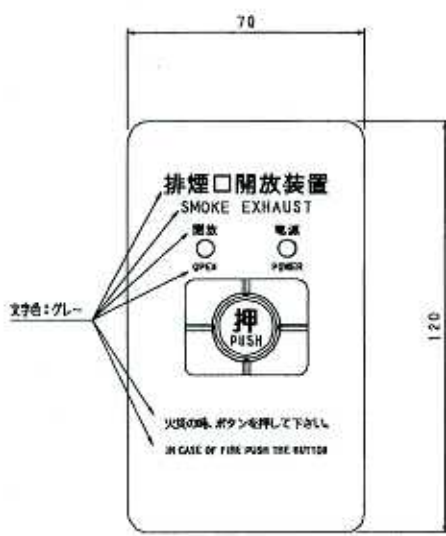

開放装置 B-16

埋込	2-13-1104
露出	11041
フェース	11043

割板 2-13-11047

※ フェースは全てグレー文字 (日産工' 95 TN-40)
押ボタンは白地に赤文字

フェース文字	グレー
極性	COM

- (仕 様)
- 材 質
 - イ) フェース (樹脂製) WN6091Wシリキーホワイト
 - ロ) 割ガラス (半透明アクリル板)
 - 電源部品
 - イ) 押しボタンスイッチ : S5-5
 - ロ) 表示灯 (電流用 緑 (発光ダイオード))
 - ハ) 端子台 : M111C-5
 - 回路仕様 (発光ダイオード)
 - イ) 定格電圧 : DC24V
 - ロ) 電流値 : 約15mA (1個当り)

注文先			
納入先			
名 号	B-10M	ワイヤレス排煙口 手動開放装置	
別 名	B-0660	モダンプレートタイプ	
特 別		作 業 日	H8.02.18
		尺 寸 図	1/10 (A3)
製 造 者	品 実 計 画 部	製 造 者	田 田
協立エアテック 株式会社			