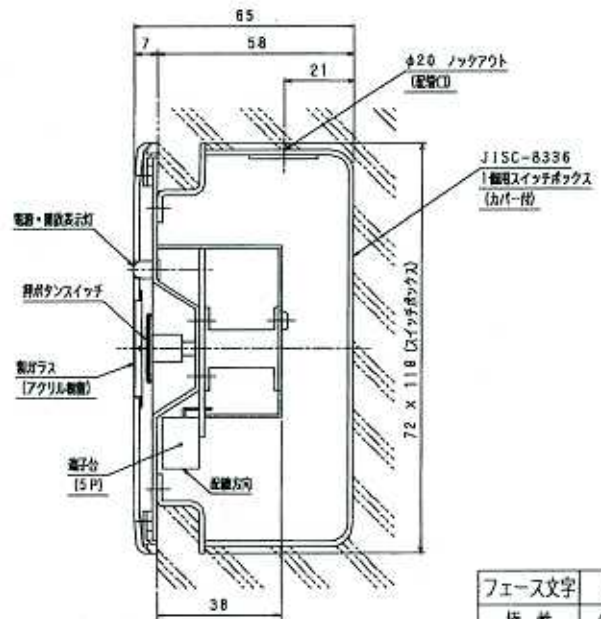

開放装置 B-16

埋込	2-13-1104
露出	11041
フェース	11043

割板 2-13-11047

※ フェースは全てグレー文字 (日産工' 95 TN-40)
押ボタンは白地に赤文字

フェース文字	グレー
極性	COM

- (仕 様)
- 材 質
 - イ) フェース (樹脂製) WN6091Wシリキーホワイト
 - ロ) 割ガラス (半透明アクリル板)
 - 電源部品
 - イ) 押しボタンスイッチ : S5-5
 - ロ) 表示灯 (電流用 緑 (発光ダイオード))
 - ハ) 端子台 : M111C-5
 - 回路仕様 (発光ダイオード)
 - イ) 定格電圧 : DC24V
 - ロ) 電流値 : 約15mA (1個当り)

注文先			
納入先			
名 号	B-10M	ワイヤレス排煙口 手動開放装置	
別 名	B-0660	モダンプレートタイプ	
特 別		作 業 日	H8.02.18
		尺 寸 図	1/10 (A3)
製 造 者	品 実 計 画 部	製 造 者	田 田
協立エアテック 株式会社			