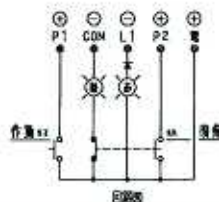

開放装置 B-16

埋込	2-13-1104
露出	11041
フェース	11043

割板 2-13-11047

※ フェースは全てグレー文字 (日産工' 95 TN-40)
押ボタンは白地に赤文字

フェース文字	グレー
極性	COM

- (仕 様)
- 材 質
 - イ) フェース (樹脂製) WN6091Wシリキーホワイト
 - ロ) 割ガラス (半透明アクリル板)
 - 電源部品
 - イ) 押しボタンスイッチ : S5-5
 - ロ) 表示灯 (電流用 緑 (発光ダイオード))
 - ハ) 端子台 : M111C-5
 - 回路仕様 (発光ダイオード)
 - イ) 定格電圧 : DC24V
 - ロ) 電流値 : 約15mA (1個当り)

注文先			
納入先			
名 号	B-10M	ワイヤレス排煙口 手動開放装置	
別 名	B-0660	モダンプレートタイプ	
特 別		作 業 日	H8.02.18
		尺 寸 図	1/10 (A3)
製 造 者	品 実 計 画 部	製 造 者	田 田
協立エアテック 株式会社			