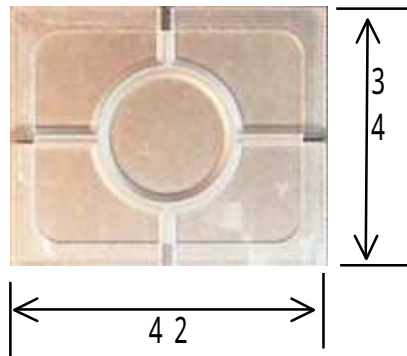

開放装置 B-16

埋込	2-13-1104
露出	11041
フェース	11043

割板 2-13-11047

※ フェースは全てグレー文字 (日産工' 95 TN-40)
押ボタンは白地に赤文字

フェース文字	グレー
極性	COM

- (仕 様)
- 材 質
 - イ) フェース (樹脂製) WN6091Wシリキーホワイト
 - ロ) 割ガラス (半透明アクリル板)
 - 電源部品
 - イ) 押しボタンスイッチ : S5-5
 - ロ) 表示灯 (電流用 緑 (発光ダイオード))
 - ハ) 端子台 : M111C-5
 - 回路仕様 (発光ダイオード)
 - イ) 定格電圧 : DC24V
 - ロ) 電流値 : 約15mA (1個当り)

注文先			
納入先			
名 号	B-10M	ワイヤレス排煙口 手動開放装置	
別 名	B-0660	モダンプレートタイプ	
特 別		作 業 日	H8.02.18
		尺 寸 図	1/10 (A3)
製 造 者	品 実 計 画 部	製 造 者	田 田
協立エアテック 株式会社			