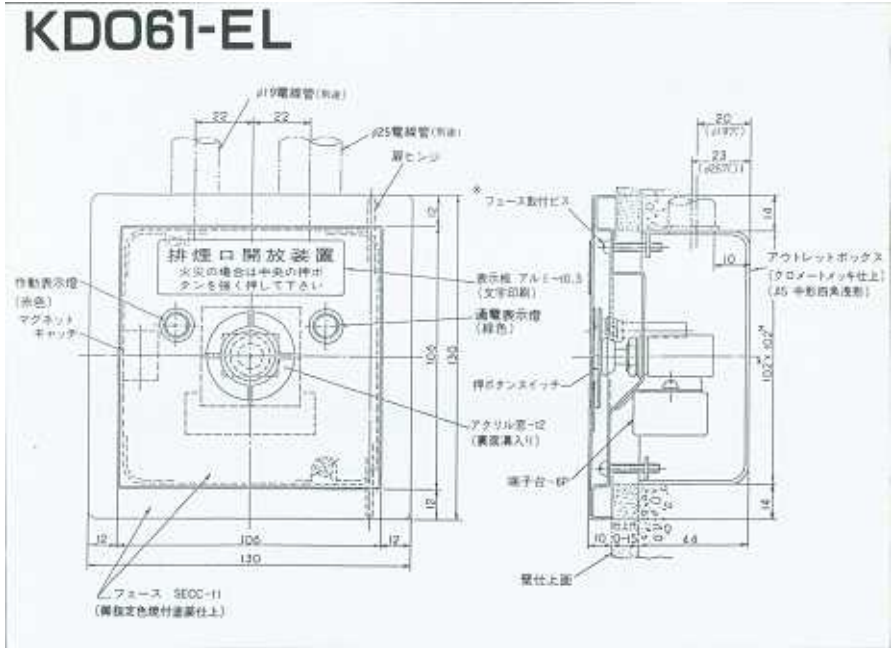

開放装置 KDO-61EL コード 2-13-1206

開放装置 KDO-61ELR コード 2-13-1207

割板 2-13-12067