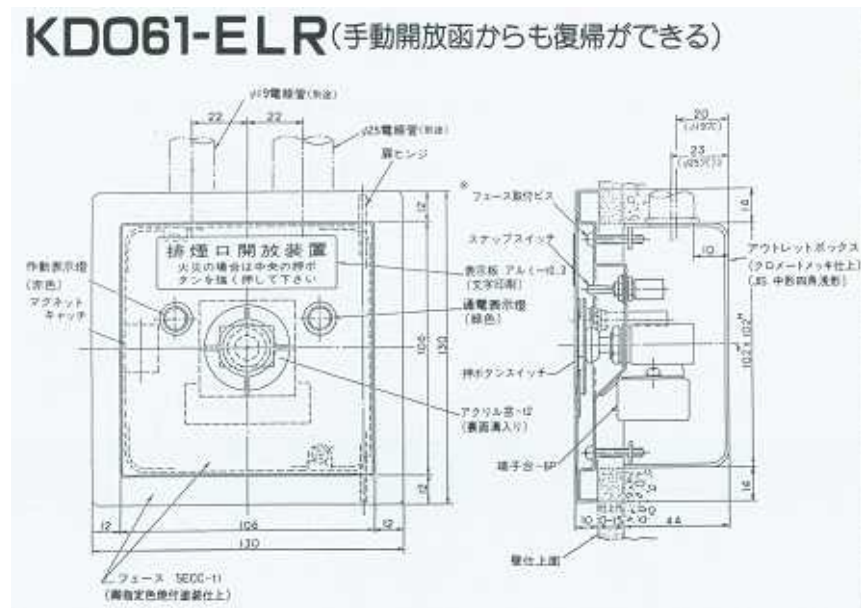

開放装置 KDO-61EL コード 2-13-1206

開放装置 KDO-61ELR コード 2-13-1207

割板 2-13-12067