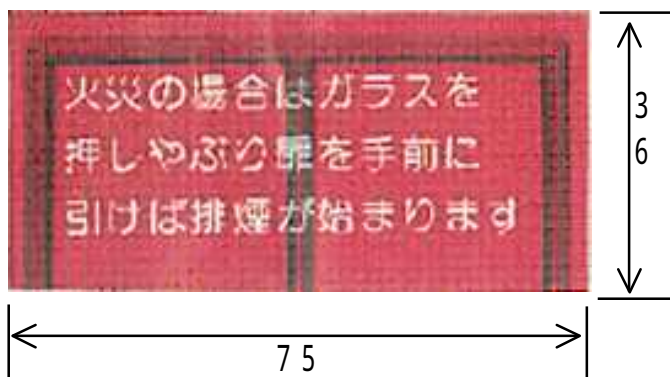

開放装置 HB-1N

割板 2-13-14027