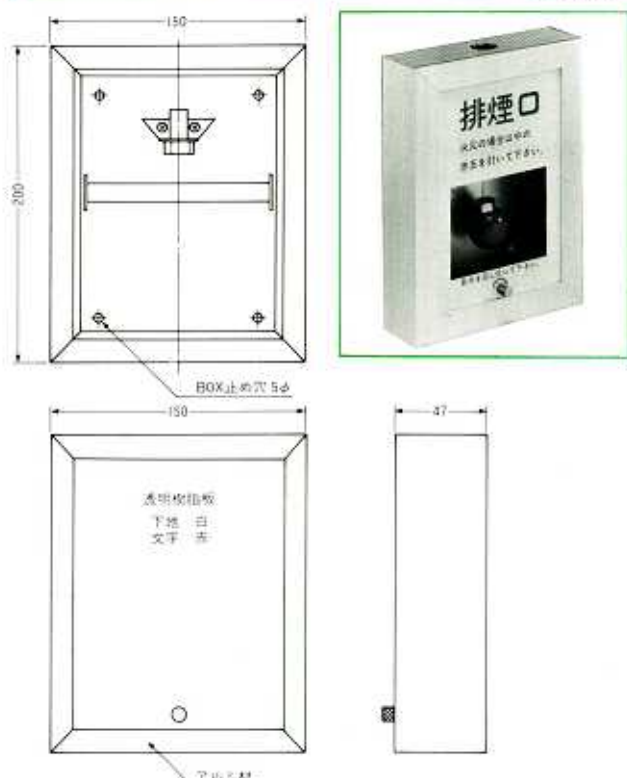

排煙口用手動BOX 露出型

※このカタログの内容は改良のため予告なく変更することがあります。